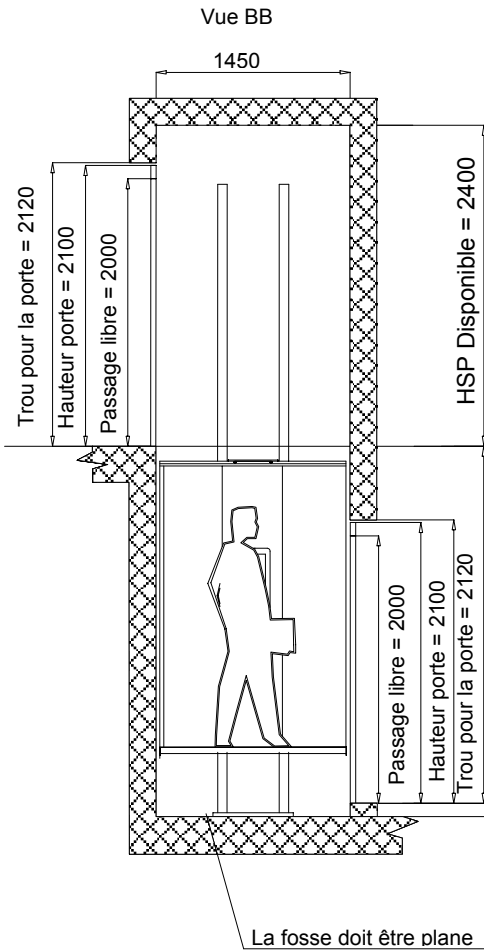

Attention!!!

Fixation dans du béton

Monophasée 230V 0.50 Hz
11.0A

Cabine électrique et centrale
sans caisson

Attention

LA GAINÉ DOIT ÊTRE VERTICALE ET LISSE

SUR TOUTE LA HAUTEUR

Attention! Le cheminement des canalisations doit être aussi droit que possible (éviter les courbes d'un rayon de moins de 20 cm)

PLAN INDICATIF

Orion 2 niveaux