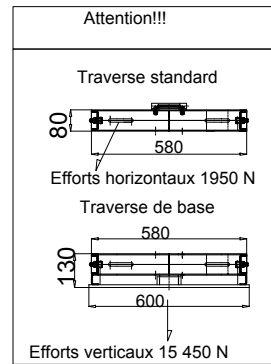

Attention!!!

Fixation dans du béton

Monophasée 230V 0.50 Hz
11.0A

Cabine électrique et centrale
sans caisson

Attention

LA GAINÉ DOIT ÊTRE VERTICALE ET LISSE

SUR TOUTE LA HAUTEUR

Attention! Le cheminement des canalisations doit être aussi droit que possible (éviter les courbes d'un rayon de moins de 20 cm)

PLAN INDICATIF

Orion 2 niveaux