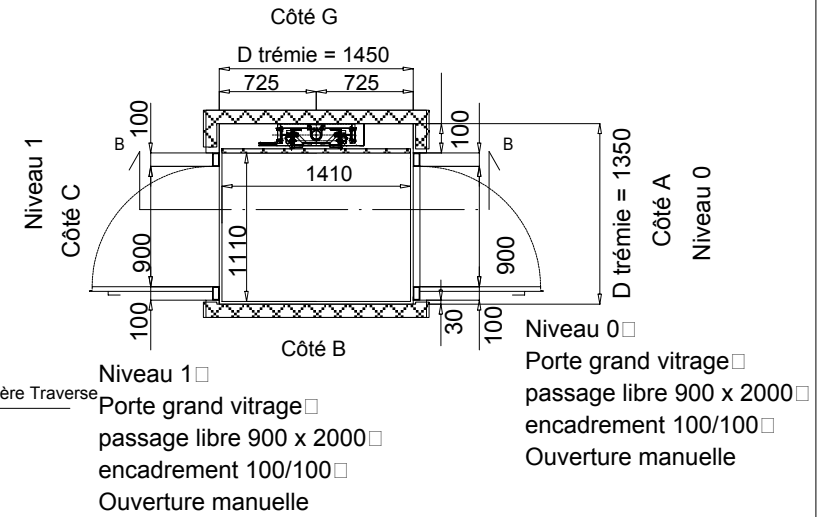

Attention!!!

Fixation dans du béton

Monophasée 230V 0.50 Hz
11.0A

Cabine électrique et centrale
sans caisson

Attention

LA GAINÉ DOIT ÊTRE VERTICALE ET LISSE

SUR TOUTE LA HAUTEUR

Attention! Le cheminement des canalisations doit être aussi droit que possible (éviter les courbes d'un rayon de moins de 20 cm)

PLAN INDICATIF

Orion 2 niveaux