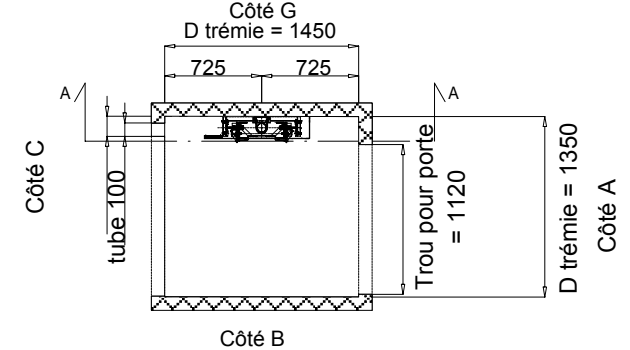

Attention!!!

Fixation dans du béton

Monophasée 230V 0.50 Hz
11.0A

Cabine électrique et centrale
sans caisson

Attention

LA GAINÉ DOIT ÊTRE VERTICALE ET LISSE

SUR TOUTE LA HAUTEUR

Attention! Le cheminement des canalisations doit être aussi droit que possible (éviter les courbes d'un rayon de moins de 20 cm)

PLAN INDICATIF

Orion 2 niveaux