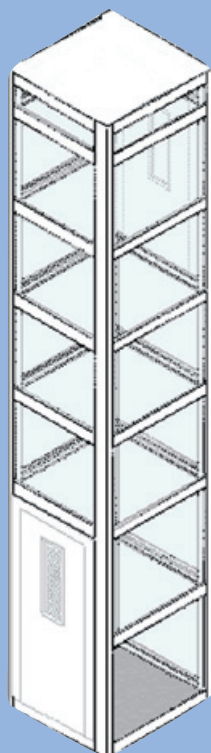

Gulliver

Spécifications techniques

Descriptif produit

Le Gulliver est une plate-forme verticale spécialement conçue pour s'adapter facilement à votre immeuble en intérieur ou en extérieur.

<i>Fabrication :</i>	<i>Italie</i>
<i>Charge utile :</i>	<i>300 kg ou 250 kg (selon modèle choisi)</i>
<i>Hauteur d'élévation :</i>	<i>15,10 mètres maximum</i>
<i>Nombre d'arrêts :</i>	<i>5 maximum</i>
<i>Commande :</i>	<i>Boutons à pression maintenue</i>
<i>Entraînement :</i>	<i>Vérin hydraulique</i>
<i>Dimensions plateau :</i>	<i>Très nombreuses dimensions</i>
<i>Fusible :</i>	<i>16 A</i>
<i>Alimentation électrique :</i>	<i>Monophasée 230 V - 50 Hz</i>
<i>Tension commande :</i>	<i>24 V</i>
<i>Moteur :</i>	<i>1,5 kW</i>
<i>Conformité :</i>	<i>Certification CE (directive machine)</i>
<i>Profondeur fosse :</i>	<i>10 cm</i>
<i>Couleur de la structure en acier :</i>	<i>Au choix dans la gamme RAL</i>
<i>Spécifications standards :</i>	<i>Portes palières battantes avec verrouillage électromécanique</i>

Commande manuelle de secours (bouton)
Tableau de commande lumineux
Téléphone
Panneaux gaine vitrés transparents
Interrupteurs à clés (sur portes et/ou dans la plate-forme)
Condamnation des portes par clé
Ouverture automatique des portes (fermeture toujours automatique)
Rampe d'accès (si pas de fosse)
Porte sur le côté long (accès d'équerre)
Strapontin
Panneaux gaine vitrés fumés, opalines ou miroirs
Version pour extérieur
Version cabine

Portes palières :

SANS VITRAGE

PETIT OCLUS

GRAND VIRAGE

Options principales :

Gulliver

Si vous souhaitez savoir en quoi notre technologie peut vous aider, contactez-nous :

ThyssenKrupp Ascenseurs