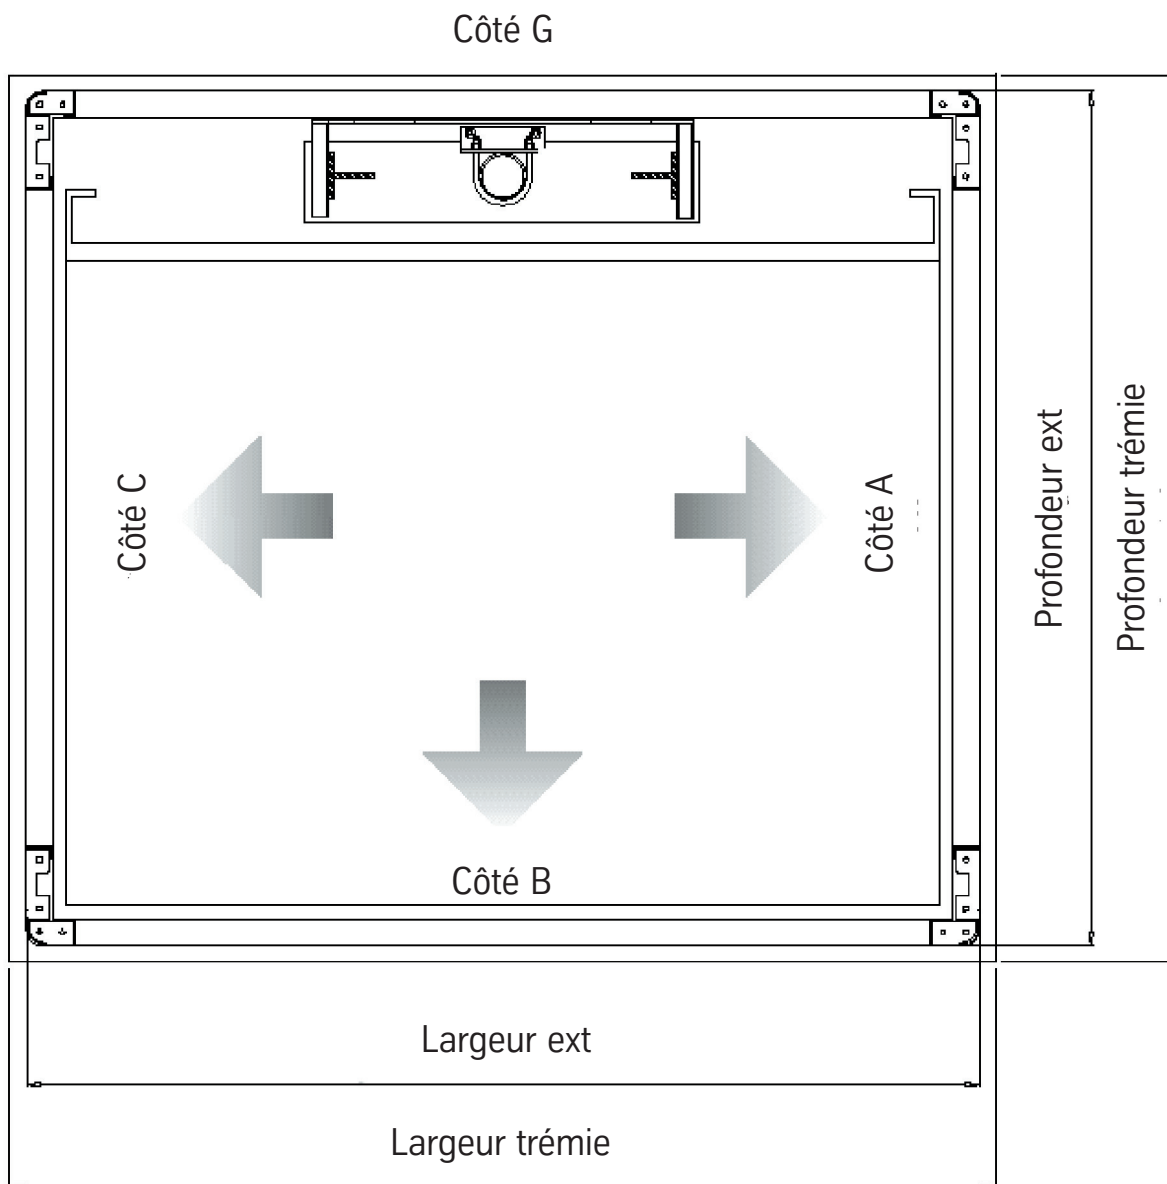

Gulliver

Spécifications techniques

Descriptif produit

Le Gulliver est une plate-forme verticale spécialement conçue pour s'adapter facilement à votre immeuble en intérieur ou en extérieur.

<i>Fabrication :</i>	<i>Italie</i>
<i>Charge utile :</i>	<i>300 kg ou 250 kg (selon modèle choisi)</i>
<i>Hauteur d'élévation :</i>	<i>15,10 mètres maximum</i>
<i>Nombre d'arrêts :</i>	<i>5 maximum</i>
<i>Commande :</i>	<i>Boutons à pression maintenue</i>
<i>Entraînement :</i>	<i>Vérin hydraulique</i>
<i>Dimensions plateau :</i>	<i>Très nombreuses dimensions</i>
<i>Fusible :</i>	<i>16 A</i>
<i>Alimentation électrique :</i>	<i>Monophasée 230 V - 50 Hz</i>
<i>Tension commande :</i>	<i>24 V</i>
<i>Moteur :</i>	<i>1,5 kW</i>
<i>Conformité :</i>	<i>Certification CE (directive machine)</i>
<i>Profondeur fosse :</i>	<i>10 cm</i>
<i>Couleur de la structure en acier :</i>	<i>Au choix dans la gamme RAL</i>
<i>Spécifications standards :</i>	<i>Portes palières battantes avec verrouillage électromécanique</i>

Commande manuelle de secours (bouton)
Tableau de commande lumineux
Téléphone
Panneaux gaine vitrés transparents
Interrupteurs à clés (sur portes et/ou dans la plate-forme)
Condamnation des portes par clé
Ouverture automatique des portes (fermeture toujours automatique)
Rampe d'accès (si pas de fosse)
Porte sur le côté long (accès d'équerre)
Strapontin
Panneaux gaine vitrés fumés, opalines ou miroirs
Version pour extérieur
Version cabine

Portes palières :

SANS VITRAGE

PETIT OCLUS

GRAND VIRAGE

Options principales :

Gulliver

Si vous souhaitez savoir en quoi notre technologie peut vous aider, contactez-nous :

ThyssenKrupp Ascenseurs